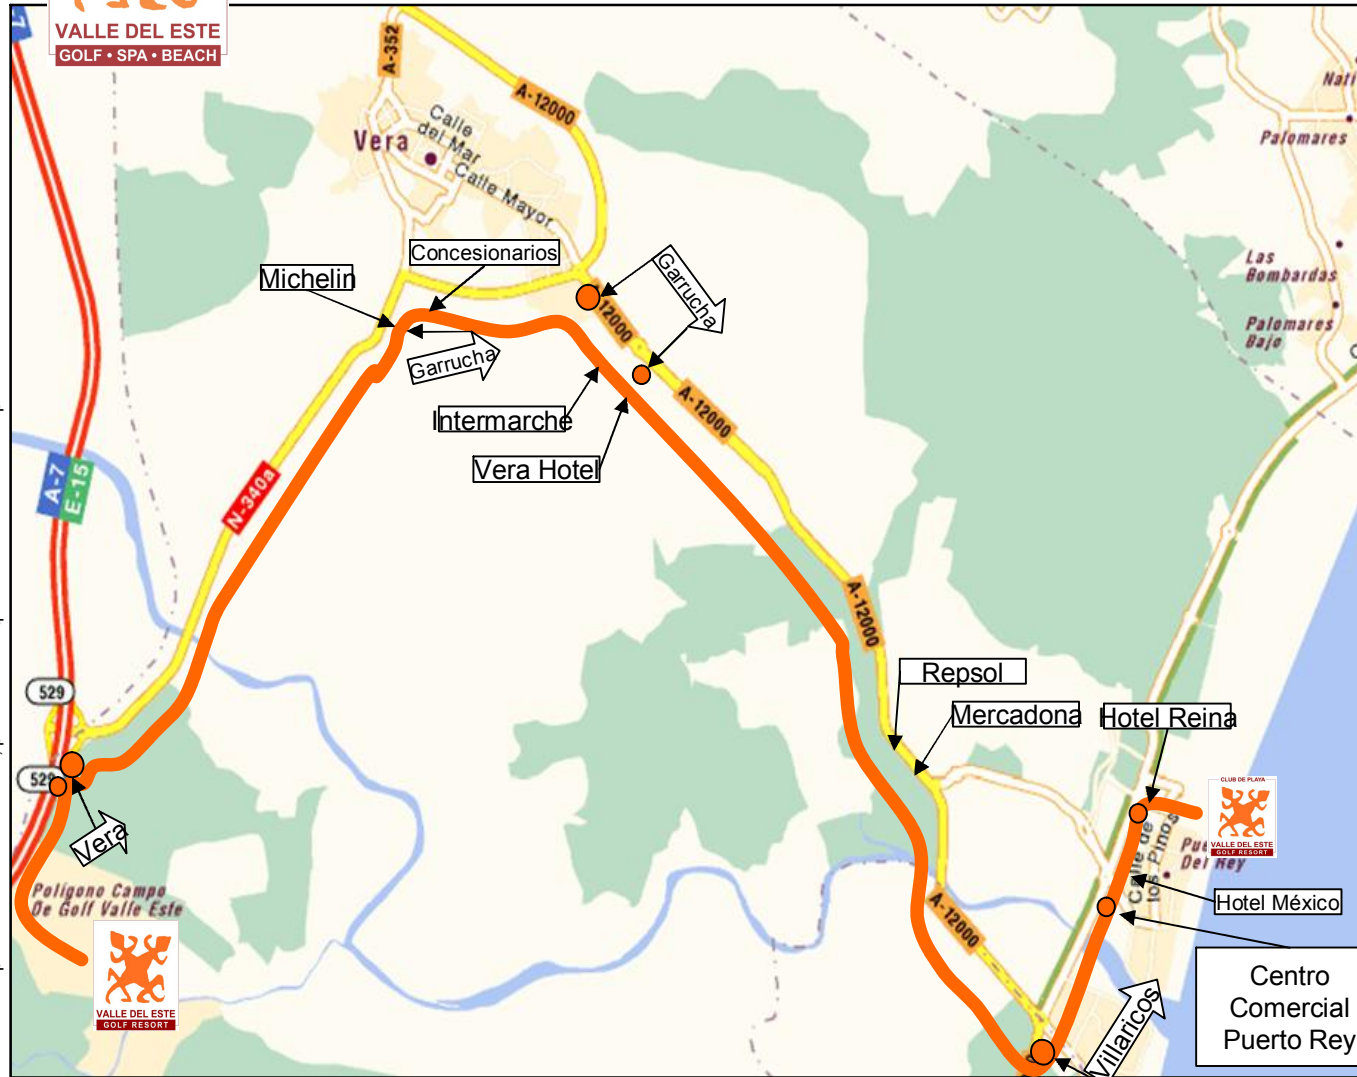

# Mapa de Valle del Este Golf Resort a: Valle del Este Beach Club

DIRECCIONES DESDE HOTEL VALLE DEL ESTE AL BEACH CLUB			
CARRETERA	DIRECCION	SEÑAL	REFERENCIAS
ROTONDA			
N-340A	Derecha	VERA	Michelin a la izquierda
A-8303	Derecha	CUEVAS ALMANZORA	
ROTONDA	Derecha	PLAYAS VERA-GARRUCHA	MK-MUEBLE
ROTONDA	Recto	PLAYAS VERA-GARRUCHA	Vera Hotel
A-1200	Recto	PLAYAS VERA-GARRUCHA	Repsol a la izquierda
A-1200	Recto	Desvio PUERTO REY a la izquierda	
ROTONDA	Izquierda	VILLARICOS-SAN JUAN	
ALP-118	Recto	VILLARICOS-SAN JUAN	Club deportivo a la derecha
ROTONDA	Recto	VILLARICOS-SAN JUAN	Parque Acuatico
ALP-107	Recto	VILLARICOS-SAN JUAN	Hotel Mejico a la derecha
ROTONDA	Derecha	PLAYAS VERA	Hotel Reina
	Derecha	Parking Beach Club a la izquierda	

DIRECCIONES DESDE EL BEACH CLUB AL HOTEL VALLE DEL ESTE			
CARRETERA	DIRECCION	SEÑAL	REFERENCIAS
Salida Parking	Derecha		Hotel Zímbali Playa
	Izquierda		Delante del Hotel Zímbali Playa
ROTONDA	Izquierda	VERA	Mercadona
ROTONDA	Recto	VERA	
ROTONDA	Recto	GARRUCHA	VERA a la derecha- NO!
ROTONDA	Derecha	MURCIA-VERA	
A-1200	Recto		Mercadona-Repsol
ROTONDA	Recto	MURCIA-VERA	
ROTONDA	Izquierda	LOS GALLARDOS-ALMERIA	Dirección ITV
A-7 N-340A	Izquierda	ALMERIA	Michelin en frente
ROTONDA	Izquierda	VIA DE SERVICIO	Hasta VALLE DEL ESTE